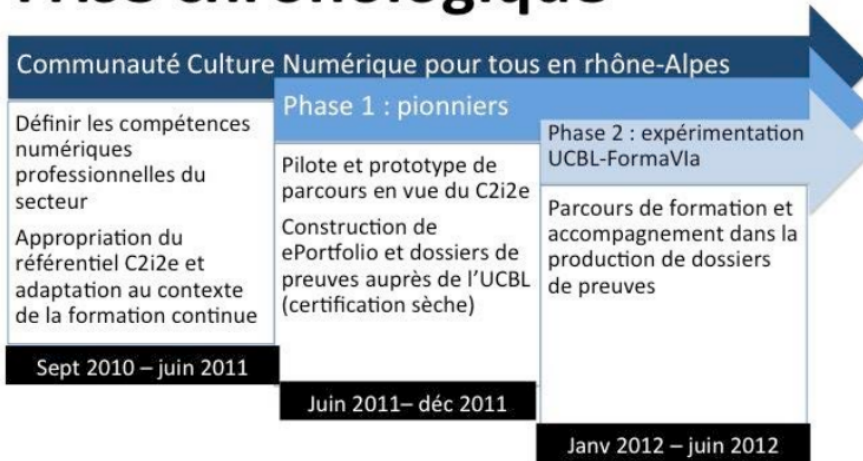

L'expérimentation C2i2e: Phase 1 & 2

Frise chronologique

La frise donne accès à la synthèse des travaux menés dans le cadre de l'expérimentation.

Vous pouvez également [accéder directement à l'intégralité du document de bilan des phases 1 & 2.](#)